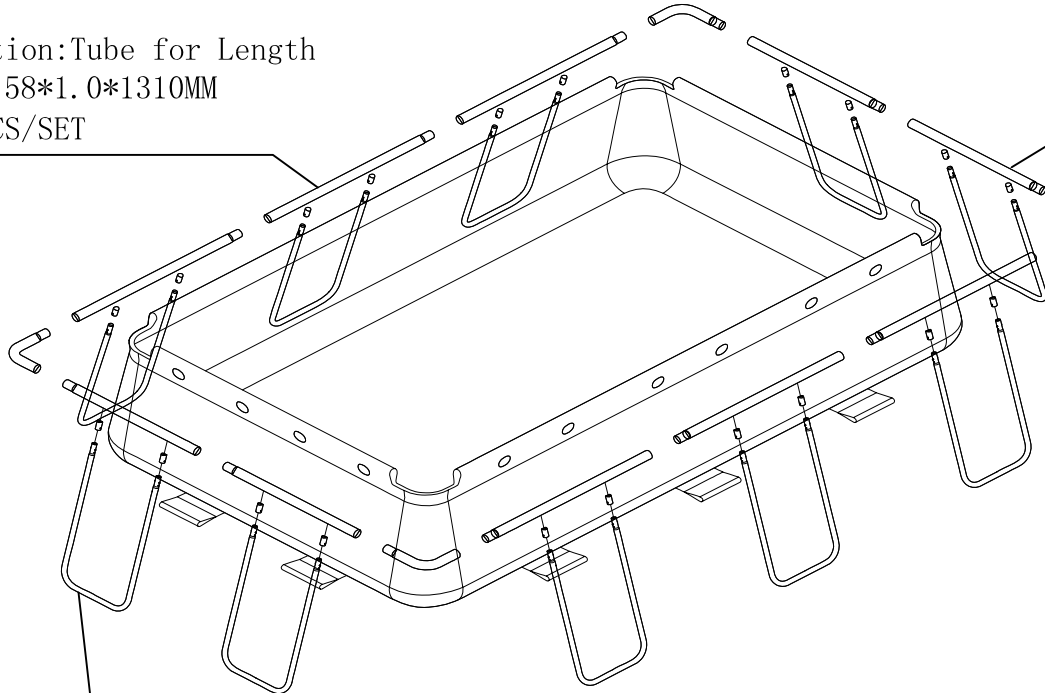

NB2046 ProSeries™ 9'x18'

Description: Tube for Length
Spec: $\phi 58*1.0*1310\text{MM}$
QTY: 8PCS/SET

Description: Tube for Width
Spec: $\phi 58*1.0*1170\text{MM}$
QTY: 4PCS/SET

Description: ELBOW PIPE
Spec: $\phi 58*1.0*530\text{MM}$
QTY: 4PCS/SET

Description: U Shape Tube
Spec. : $50*25*1.0*3145\text{MM}$
QTY: 12PCS/SET

L: $253'' \pm 2''$

W: $147'' \pm 2''$

H: $52'' \pm 1''$